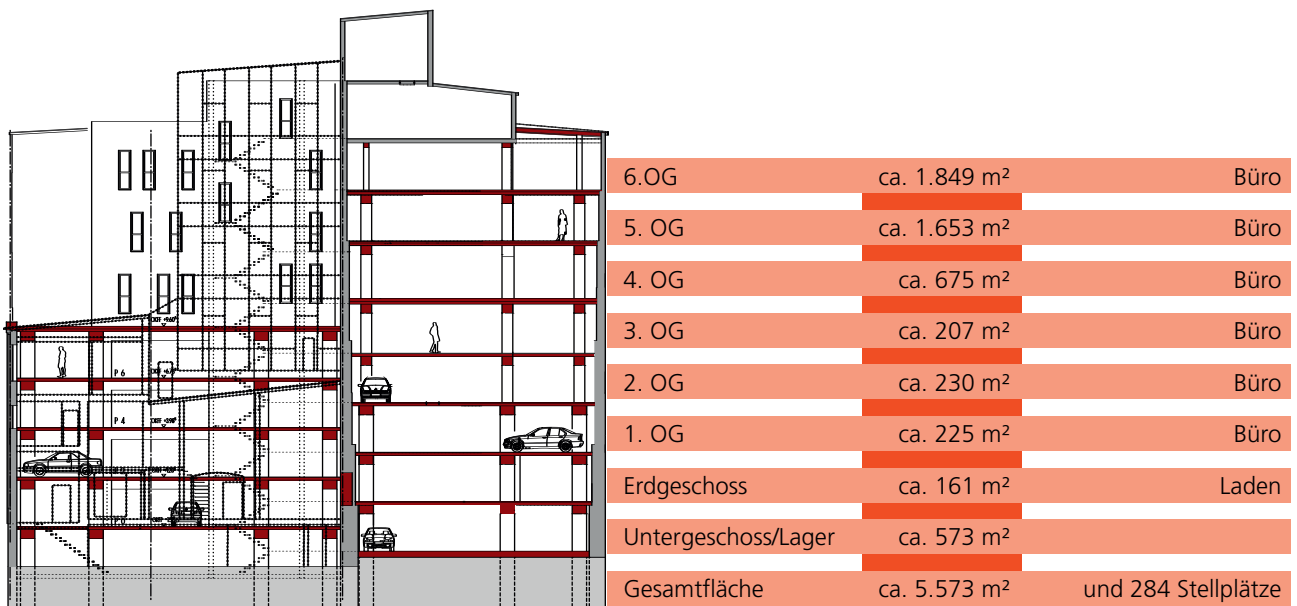

www.das-fleethaus.de · Schellerdamm 2 · 21079 Hamburg

- 2007/2008 Baujahr und Fertigstellung
- 8 Etagen
- Gesamtfläche ca. 5.573 m²
- 284 Stellplätze

Flächenübersicht

Mietflächen

Erdgeschoss

1. OG (ca. 225 m²)

2. OG (ca. 230 m²)

3. OG (ca. 207 m²)

4. OG (ca. 675 m²)

5. OG (ca. 1.653 m²)

6. OG (ca. 1.849 m²)