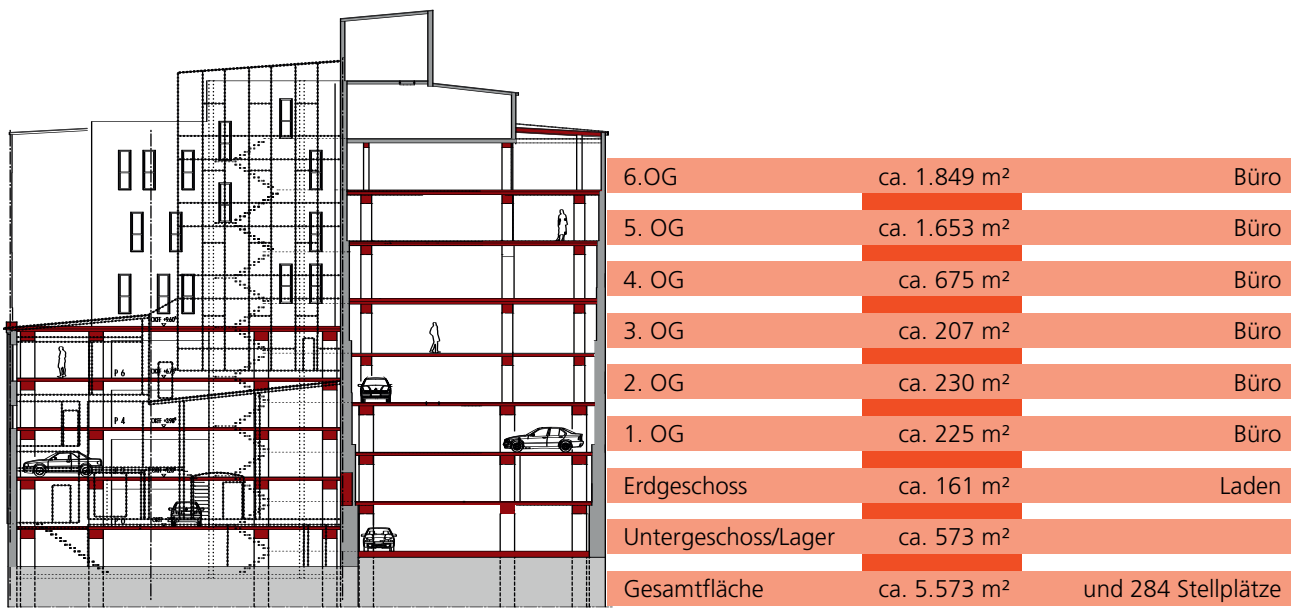

www.das-fleethaus.de · Schellerdamm 2 · 21079 Hamburg

- 2007/2008 Baujahr und Fertigstellung
- 8 Etagen
- Gesamtfläche ca. 5.573 m<sup>2</sup>
- 284 Stellplätze

# Flächenübersicht

## Mietflächen

Erdgeschoss

1. OG (ca. 225 m<sup>2</sup>)

2. OG (ca. 230 m<sup>2</sup>)

3. OG (ca. 207 m<sup>2</sup>)

4. OG (ca. 675 m<sup>2</sup>)

5. OG (ca. 1.653 m<sup>2</sup>)

6. OG (ca. 1.849 m<sup>2</sup>)